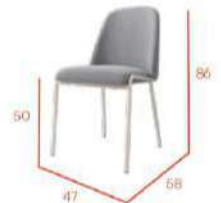

acabados

CG04

PUNTOS **50 x 4 = 200**

sillas por caja **4**