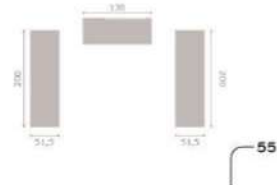

acabado: artic  
cabecita: xera

432

jordan20

acabado: artic

433

jordan20

acabado: roble - soul blanco  
cabezal: scarlet  
tapizado: polipiel blanco

439