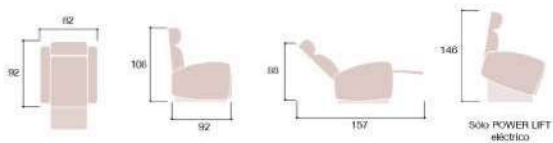

Cloe

Butaca relax manual y relax + power lift eléctrico.
Tapizado en dos acabados.

relax manual

PUNTOS 188
1 CAJA / PESO: 36 kg

PUNTOS 188
1 CAJA / PESO: 36 kg

relax + power lift eléctrico

PUNTOS 244
1 CAJA / PESO: 48 kg

PUNTOS 244
1 CAJA / PESO: 48 kg

ESTRUCTURA

BASE DE SUSTENTACION

COJINES DE ASIENTOS

COJINES BRAZOS Y RESPALDO