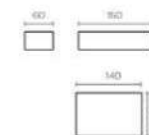

099) **Kira22**
salones

luzo   roble

combinado   soul blanco