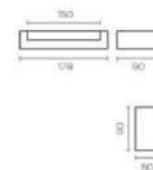

062) — Kiraz22
salones

Color: roble
Combinación: roble blanco