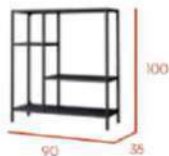

# Titania estantería 90 x 100 negro

descripción	referencia	puntos	bultos
estantería 90 x 100 negro	CG1752LN	54	1

acabados —

lacado negro