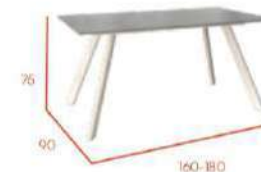

Omán-N estructura negra

descripción	referencia	puntos	bultos
rectangular fija negra 160 x 90	CNG041N	258	2
rectangular fija negra 180 x 90	CNG042N	266	2

acabados

estructura marfil Omán-M

descripción	referencia	puntos	bultos
rectangular fija marfil 160 x 90	CNG041M	258	2
rectangular fija marfil 180 x 90	CNG042M	266	2

acabados