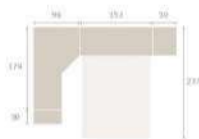

roble natural

Ghio 066

posible vertical 135