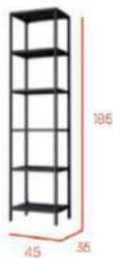

Titania estantería 45 x 185 negro

descripción	referencia	puntos	bultos
estantería 45 x 185 negro	CG1754LN	62	1

acabados —

lacado negro

estantería 45 x 185 crema Titania

descripción	referencia	puntos	bultos
estantería 45 x 185 crema	CG1754LC	62	1

acabados —

lacado crema