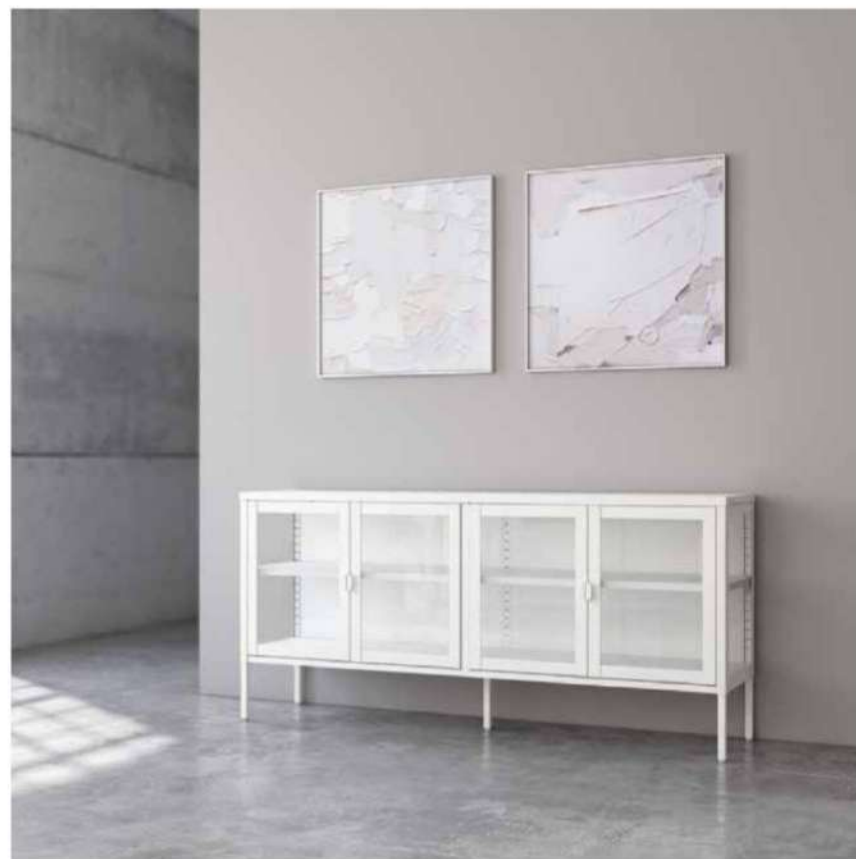

aparador cristal 150 x 70 crema Titania

descripción	referencia	puntos	bultos
aparador cristal 150 x 70 crema	CG1740LC	134	1

acabados —