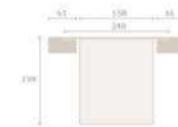

galeria stella - meblarstwo Ghio 008