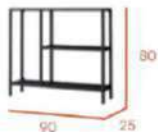

# Titania estantería recibidor 90 x 80 negro

descripción	referencia	puntos	bultos
estantería recibidor 90 x 80 negro	CG1742LN	48	1

acabados —

lacado negro