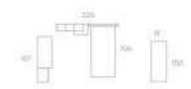

Idéal para hacerlo la vida más fácil y cómoda.