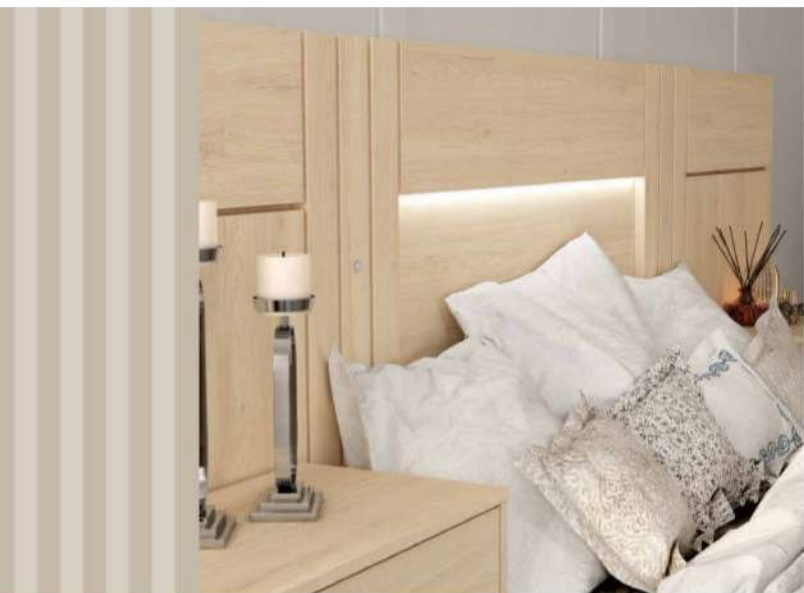

Ghio 010 cabecal eba - fronsus lino