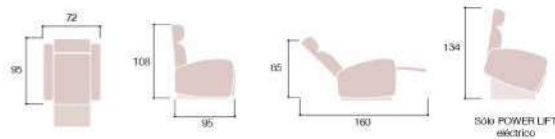

Elsa

Butaca relax manual y relax + power lift eléctrico.
Tapizado en dos acabados.

relax manual

PUNTOS 166
1 CAJA / PESO: 33 kg

PUNTOS 166
1 CAJA / PESO: 33 kg

relax + power lift eléctrico

PUNTOS 222
1 CAJA / PESO: 43 kg

PUNTOS 222
1 CAJA / PESO: 43 kg

ESTRUCTURA

BASE DE SUSTENTACIÓN

COJINES DE ASIENTOS

COJINES BRAZOS Y RESPALDO