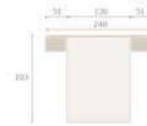

ghio essenza - mod. 062

Ghio 062