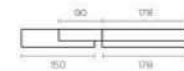

Kirazz salones 079

base: roble
combinable: soul blanco