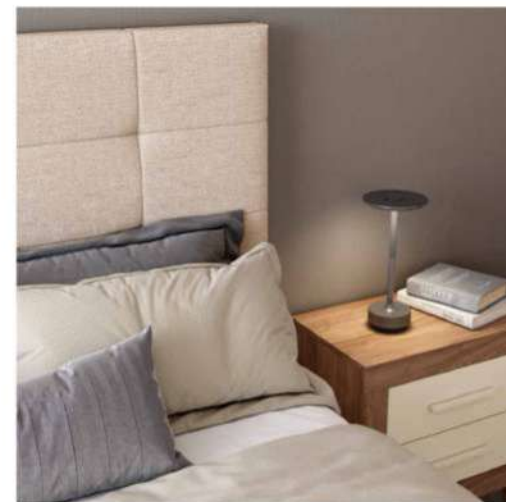

jais - perla - textil terra

jordan ^{luc} 10
cabezal Atrium