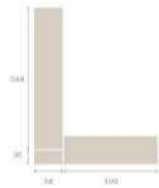

Ghio 078 armadio

bianco extra

grigio