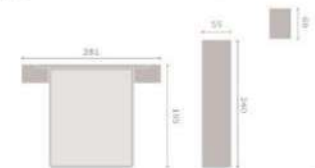

jordan20

- acabado cambrian · soul blanco
- carcasa assis
- herrajes polipiel blanco

419