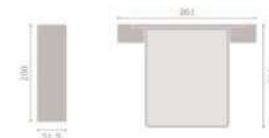

jordan20

acabado soul blanco · roble
cabezal cyrus

417