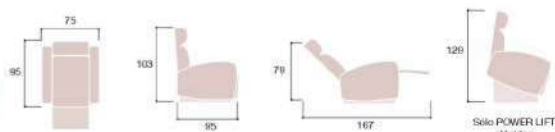

# Fiona

Butaca relax manual y relax + power lift eléctrico de 1 ó 2 motores.  
Tapizado en dos acabados.

Sólo POWER LIFT eléctrico