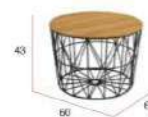

PUNTOS	108
MESAS POR CAJA	1
PESO POR CAJA	10,2 kg