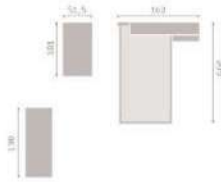

jordan20

acabado: soul blanco - grafito
especial: scarlet
tapizado: textil humo

443