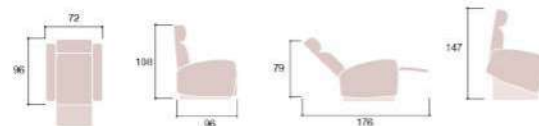

conector CA