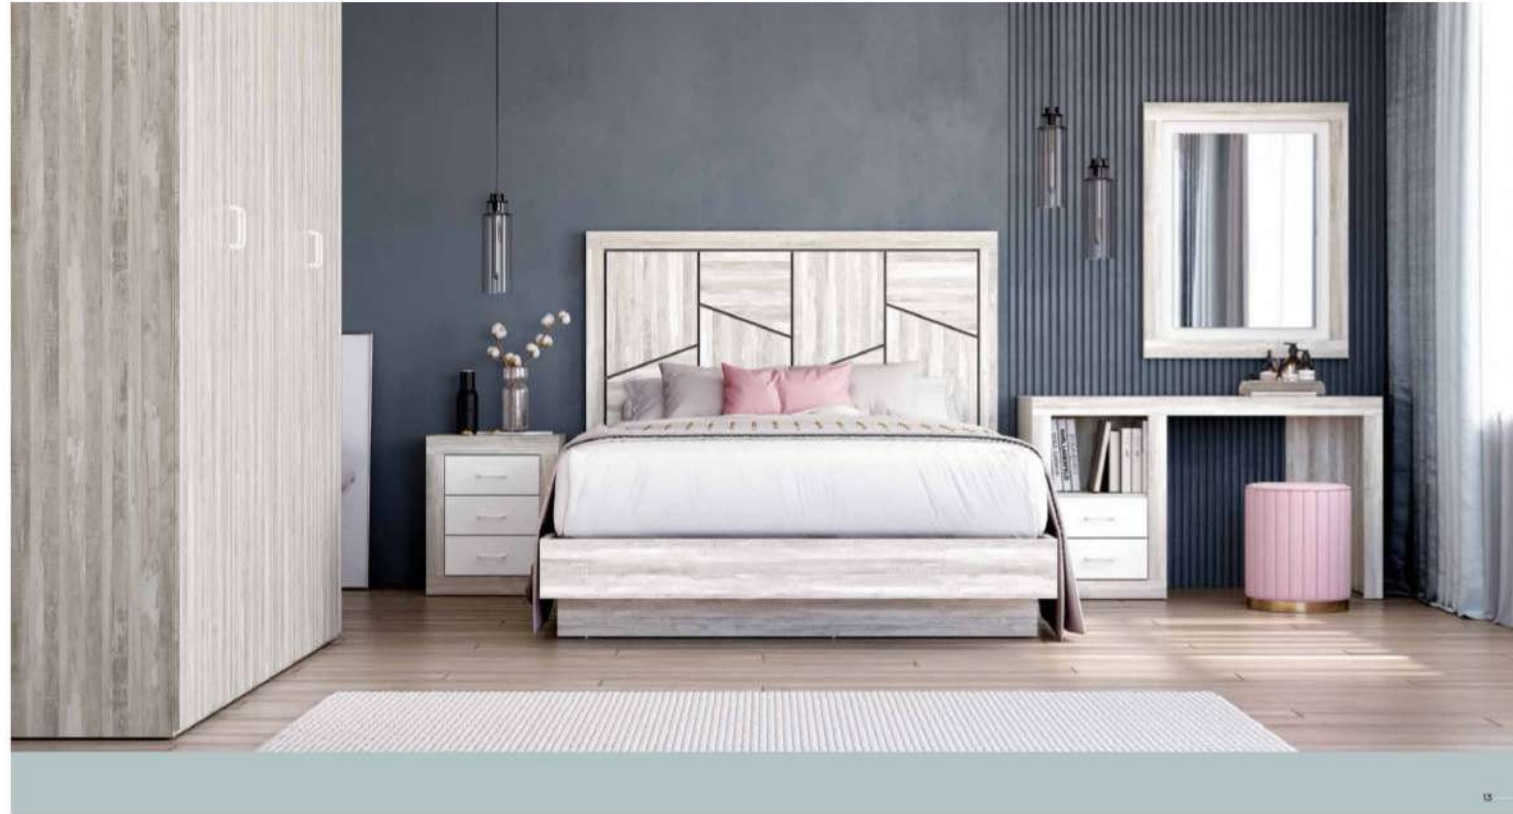

arlic - soul blanco
cabazal Dueto
jordan EVO **07**