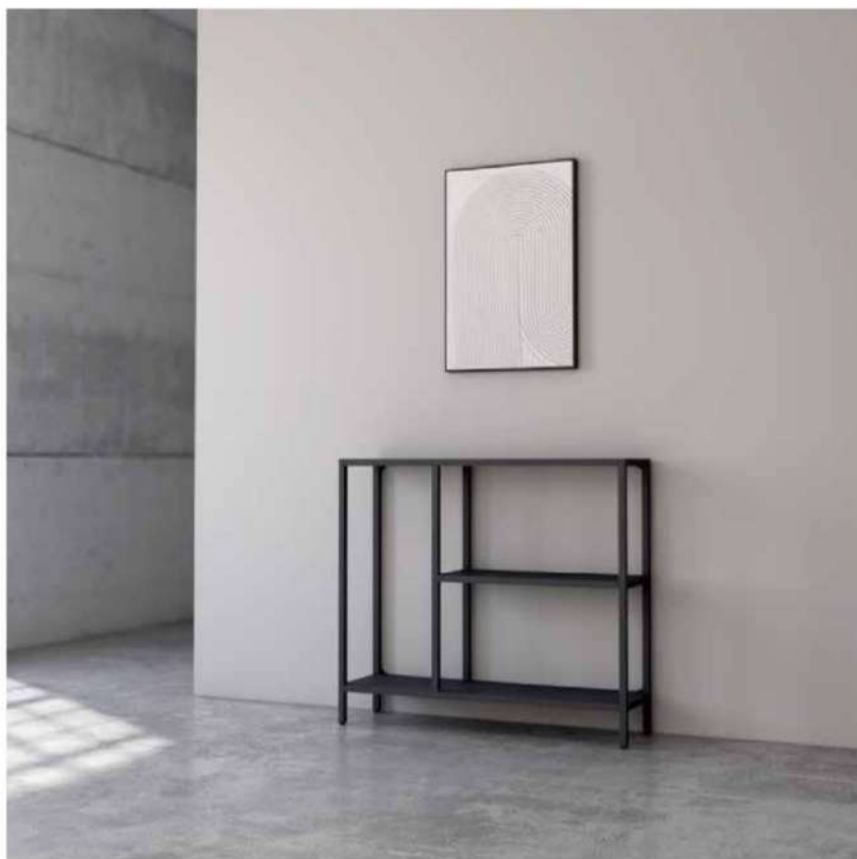

Titania estantería recibidor 90 x 80 negro

descripción	referencia	puntos	bultos
estantería recibidor 90 x 80 negro	CG1742LN	48	1

acabados —

lacado negro