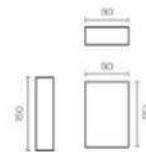

093) Kira22 salones

base: roble
combinación: soul blanco

150

090) Kira22
salones

roble
soul blanco