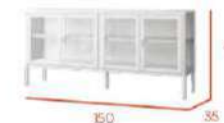

# aparador cristal 150 x 70 crema Titania

descripción	referencia	puntos	bultos
aparador cristal 150 x 70 crema	CG1740LC	134	1

acabados —

lacado crema