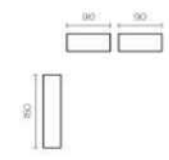

058) — Kira22
salones

luz: luz blanco
combinación: luz blanco