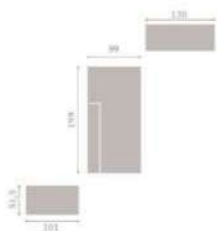

jordan20

acabado cambrian

445