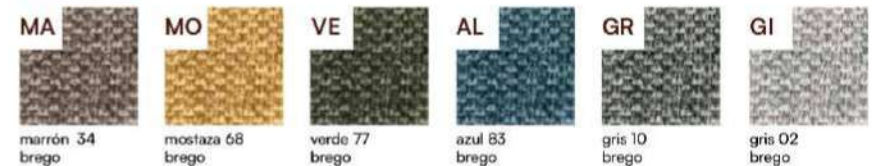

acabados

CG1708

PUNTOS 80

sillas por caja 1