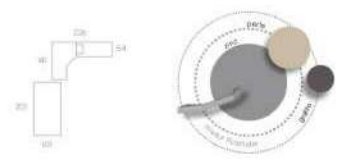

Confía en la magia

CAMAS NIDO **L224**

Orden a rayo gracias a muchos terminales.

L224

Siempre conectados

CAMAS NIDO L225

Conector doble USB y Flexo táctil LED USB, una combinación imprescindible.

Fabricamos sueños