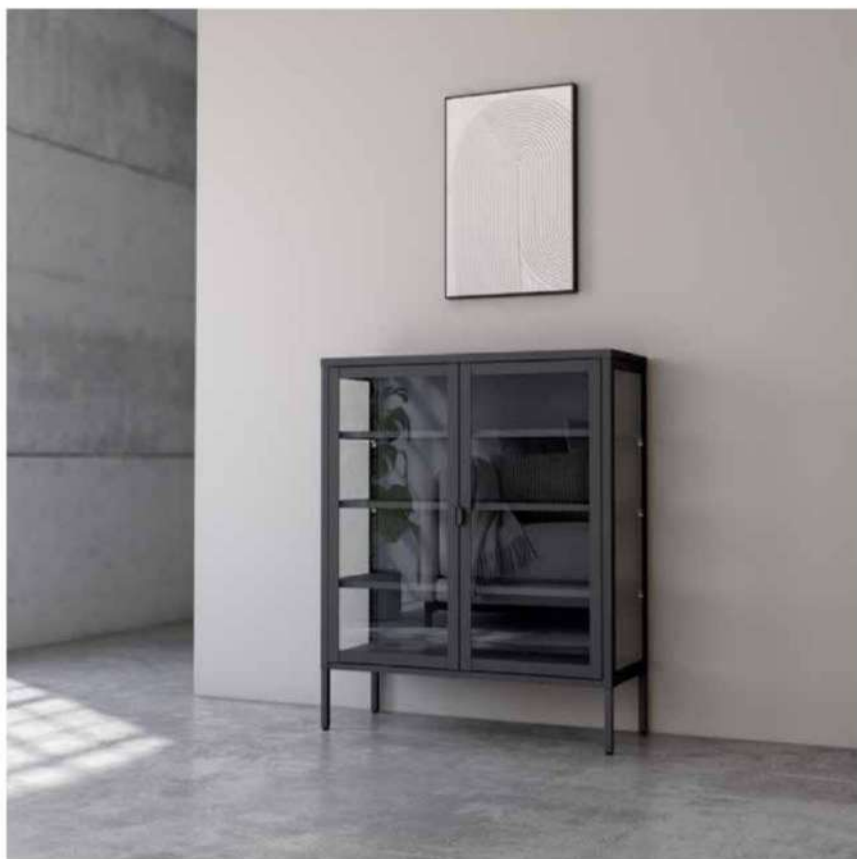

# Titania vitrina cristal 90 x 110 negra

descripción	referencia	puntos	bultos
vitrina cristal 90 x 110 negra	CG1736LN	110	1

acabados —

lacado negro