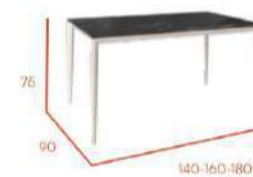

Cortés-N

estructura negra

descripción	referencia	puntos	bultos
rectangular fija negra 140 x 90	CNG043N	222	3
rectangular fija negra 160 x 90	CNG044N	240	3
rectangular fija negra 180 x 90	CNG045N	260	3

acabados

Cortés-M

estructura marfil

descripción	referencia	puntos	bultos
rectangular fija marfil 140 x 90	CNG043M	222	3
rectangular fija marfil 160 x 90	CNG044M	240	3
rectangular fija marfil 180 x 90	CNG045M	260	3

acabados