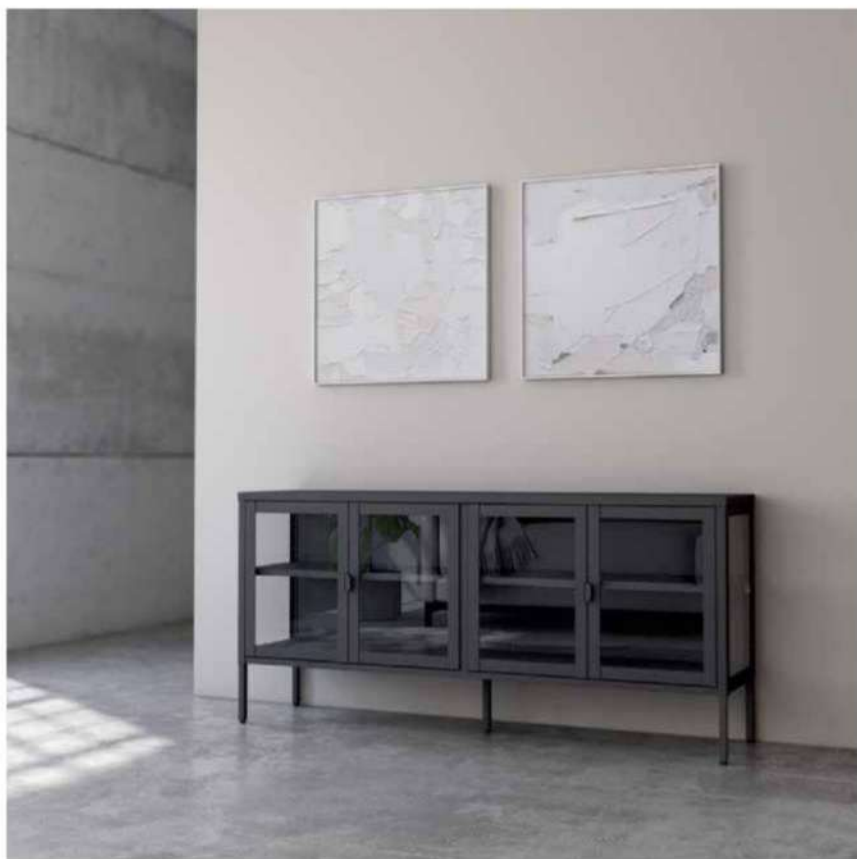

Titania aparador cristal 150 x 70 negro

descripción	referencia	puntos	bultos
aparador cristal 150 x 70 negro	CG1740LN	134	1

acabados —