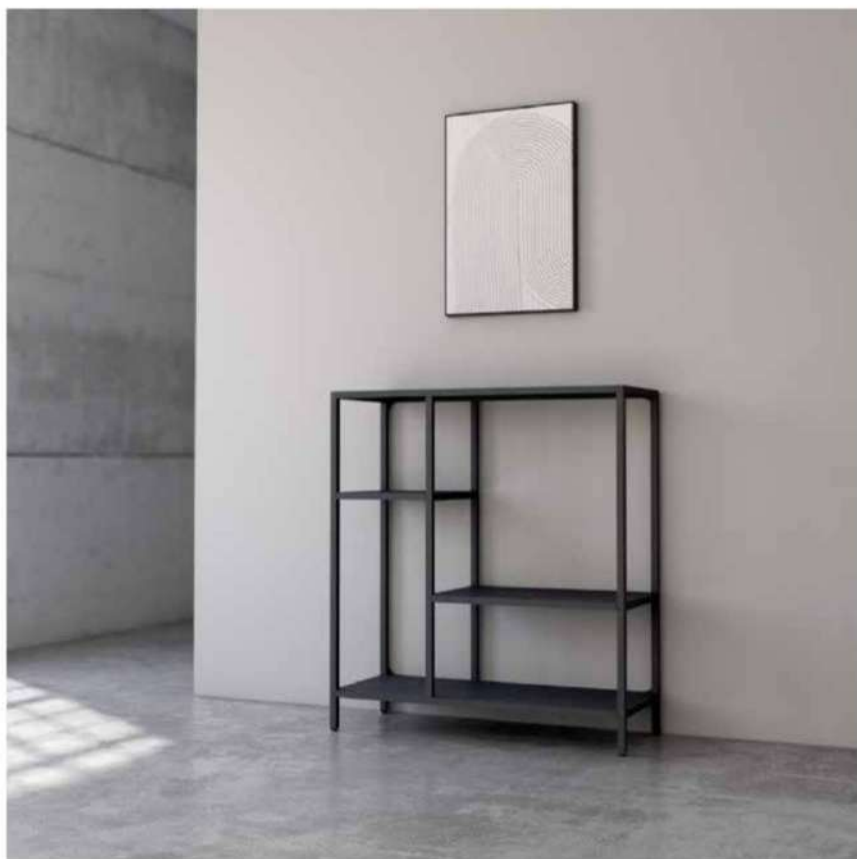

Titania estantería 90 x 100 negro

descripción	referencia	puntos	bultos
estantería 90 x 100 negro	CG1752LN	54	1

acabados —