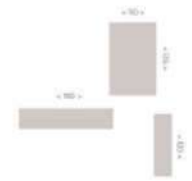

moon CUVO 39

moon EVO 45

java - porta - grigio

180 cm    120 cm    90 cm

moon CVS 48  
jais - soul blanco

moon<sup>evo</sup> 53

java - lined porta

Nuevo bajo con más altura.  
Ofrece más capacidad con un  
estilo excepcional, disponible en  
medida 160 y 180.