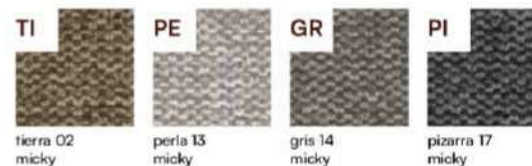

acabados

CG1762

PUNTOS 244

butacas por caja 1