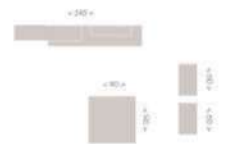

moon ENVIO 10

perla - roble

140x 190x 140x

moon CVO 24  
perla - lined roble

moon 46

porta - livred java - java

moon<sup>evb</sup> 67  
toble - perla - lined perla

moon 85