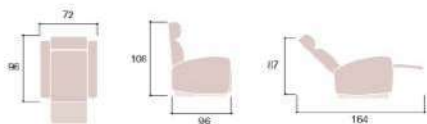

Celia manual

Butaca relax manual.
Tapizado en 4 acabados.

relax manual

PUNTOS 184
1 CAJA / PESO: 34 kg

PUNTOS 184
1 CAJA / PESO: 34 kg

PUNTOS 184
1 CAJA / PESO: 34 kg

PUNTOS 184
1 CAJA / PESO: 34 kg

ESTRUCTURA

BASE DE SUSTENTACION

COJINES DE ASIENTOS

COJINES BRAZOS Y RESPALDO