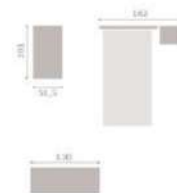

jordan20

acabado cambrian · soul blanco
cabecal vogue

442