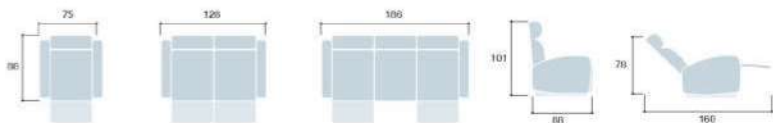

Zoe gris

Sofás de 1 plaza relax manual y eléctrico, de 2 plazas fijo, relax manual y eléctrico y 3 plazas relax manual y eléctrico.