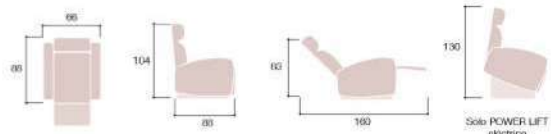

Ada

Butaca relax manual y relax + power lift eléctrico.
Tapizado en dos acabados.

relax manual

PUNTOS 160
1 CAJA / PESO: 30 kg

PUNTOS 160
1 CAJA / PESO: 30 kg

ESTRUCTURA

BASE DE SUSTENTACION

COJINES DE ASIENTOS

COJINES BRAZOS Y RESPALDO

relax + power lift eléctrico

PUNTOS 216
1 CAJA / PESO: 40 kg

PUNTOS 216
1 CAJA / PESO: 40 kg