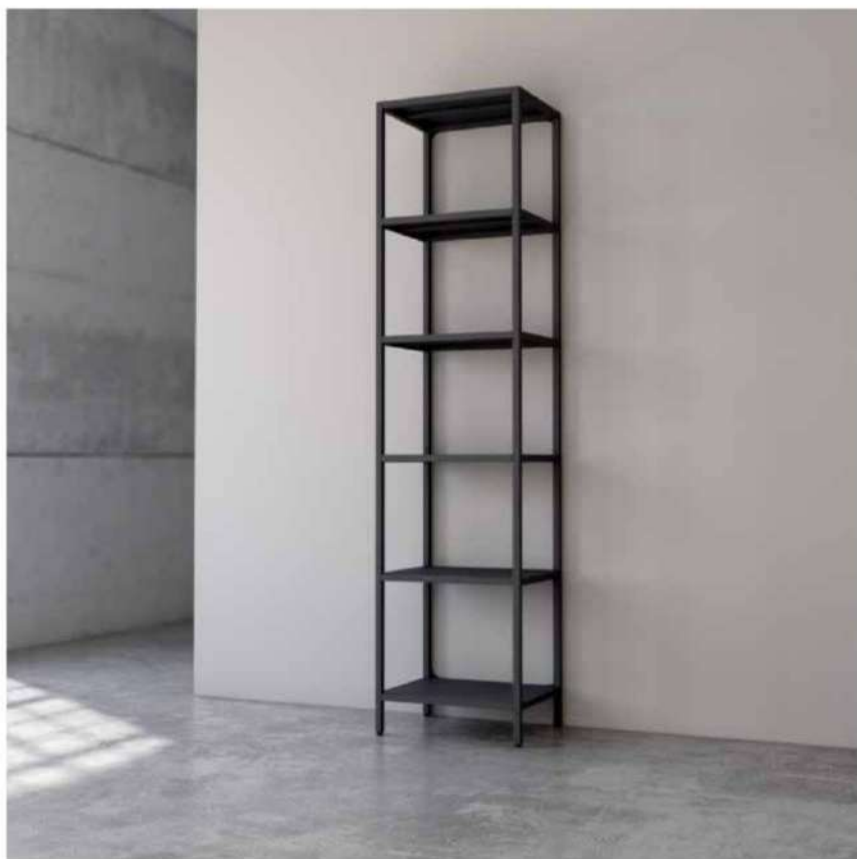

Titania estantería 45 x 185 negro

descripción	referencia	puntos	bultos
estantería 45 x 185 negro	CG1754LN	62	1

acabados —

lacado negro