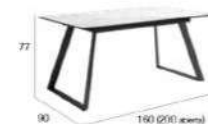

Timor rectangular piedras

Mesa de comedor extensible. Patas metálicas negras y sobre biselado de 19 mm en 3 acabados diseño piedra.

140 (180) x 90

PUNTOS	328
BULTOS	2
PESO TOTAL	61,9 kg

160 (200) x 90

PUNTOS	342
BULTOS	2
PESO TOTAL	65,2 kg