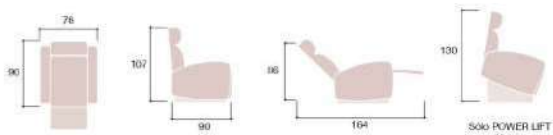

accionador manual