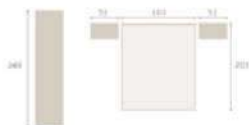

STIS

Ghio 052

cabecero lit - mesita lateral

blanco extra

grafito