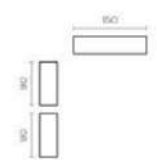

080) **Kira22**
salones

frase robia
camboribia robia