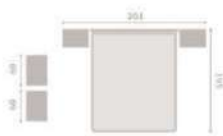

jordan20

acabado artic · soul blanco
cabecel cyrus

411