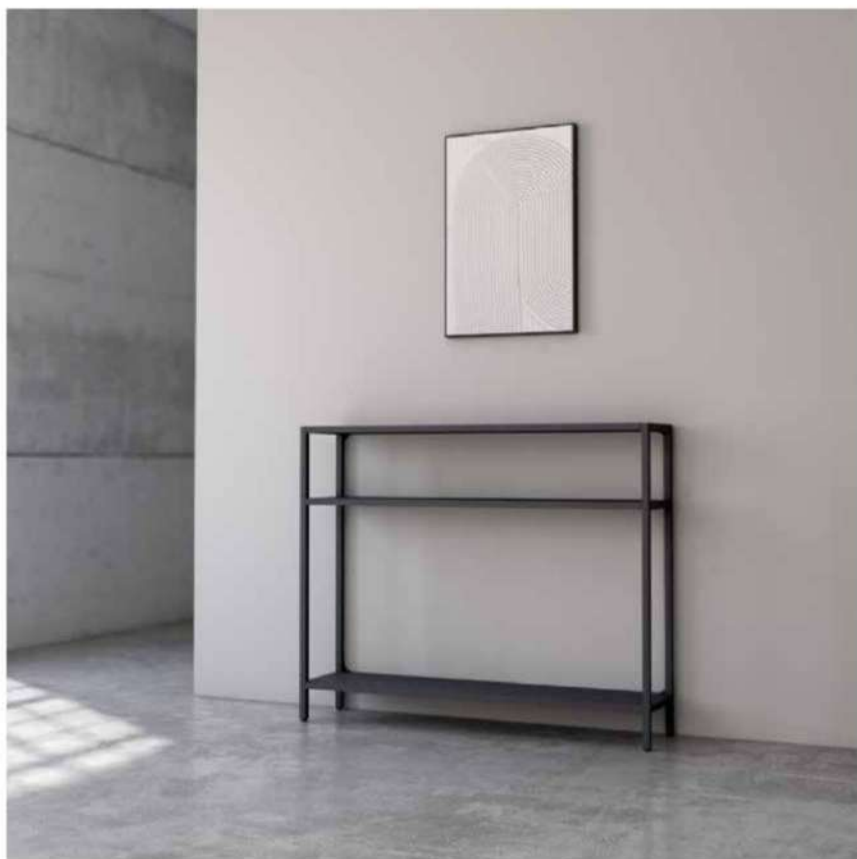

Titania estantería recibidor 110 x 90 negro

descripción	referencia	puntos	bultos
estantería recibidor 110 x 90 negro	CG1744LN	46	1

acabados —