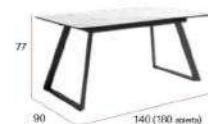

Timor rectangular piedras

Mesa de comedor extensible. Patas metálicas negras y sobre biselado de 19 mm en 3 acabados diseño piedra.

140 (180) x 90

PUNTOS	328
BULTOS	2
PESO TOTAL	61,9 kg

160 (200) x 90

PUNTOS	342
BULTOS	2
PESO TOTAL	65,2 kg