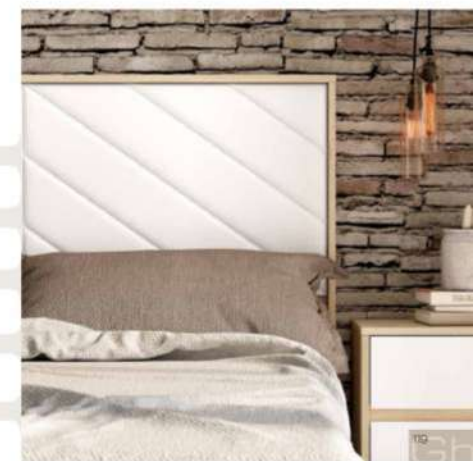

yoki

colchón H4 - medida king Ghio 059

- roble natural
- blanco extra
- tapizado white

habitat  
contract

star

cabecal star - mesas contract

Ghio 063

roble natural