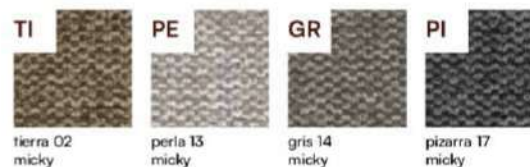

Mía

relax manual

acabados

CG1764

PUNTOS 192

butacas por caja 1

Mía

relax +
power-lift eléctrico

acabados

CG1766

PUNTOS 248

butacas por caja 1