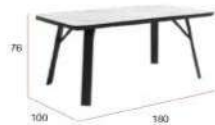

160 x 90

PUNTOS	240
BULTOS	2
PESO TOTAL	42,2 kg

180 x 100

PUNTOS	258
BULTOS	2
PESO TOTAL	50 kg

Baltic rectangular piedras

Mesa de comedor fija. Patas metálicas negras y sobre biselado de 48 mm de espesor en 3 acabados diseño piedra.