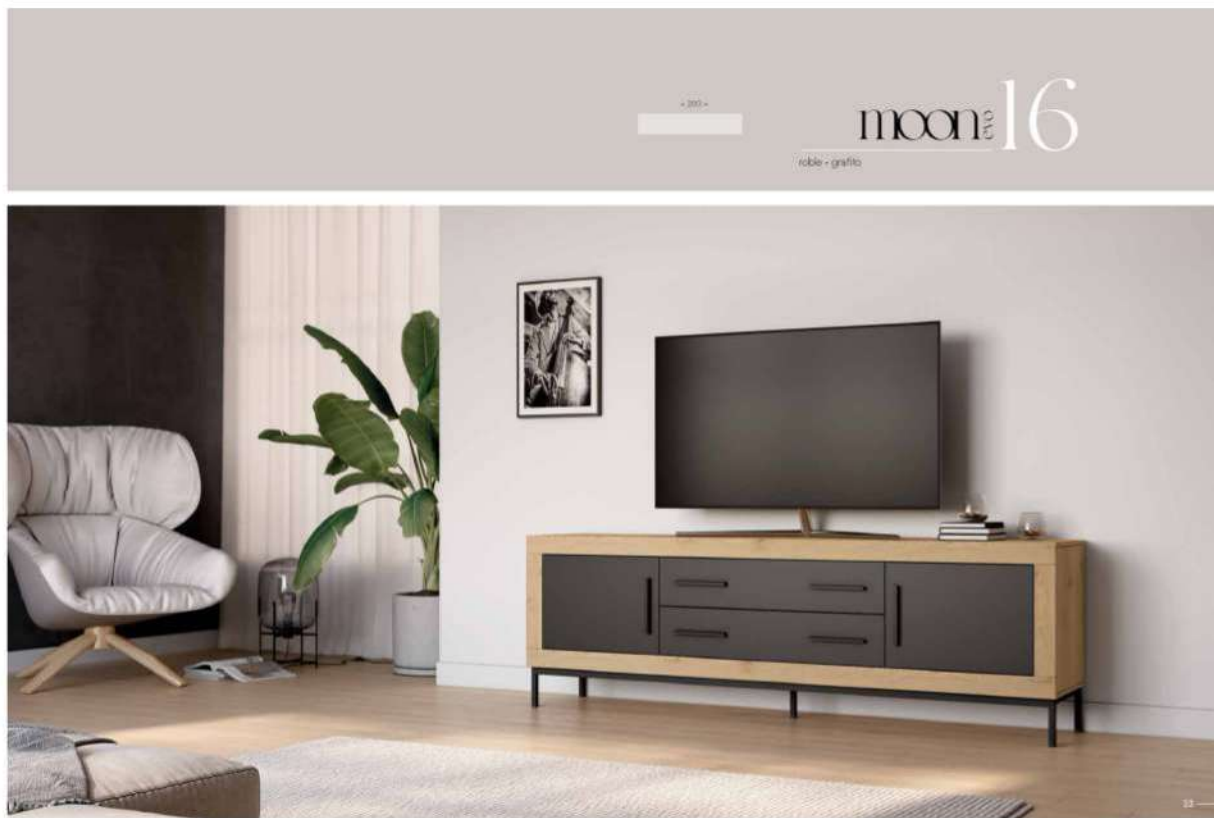

moon 16

moon 16
roble - graffio