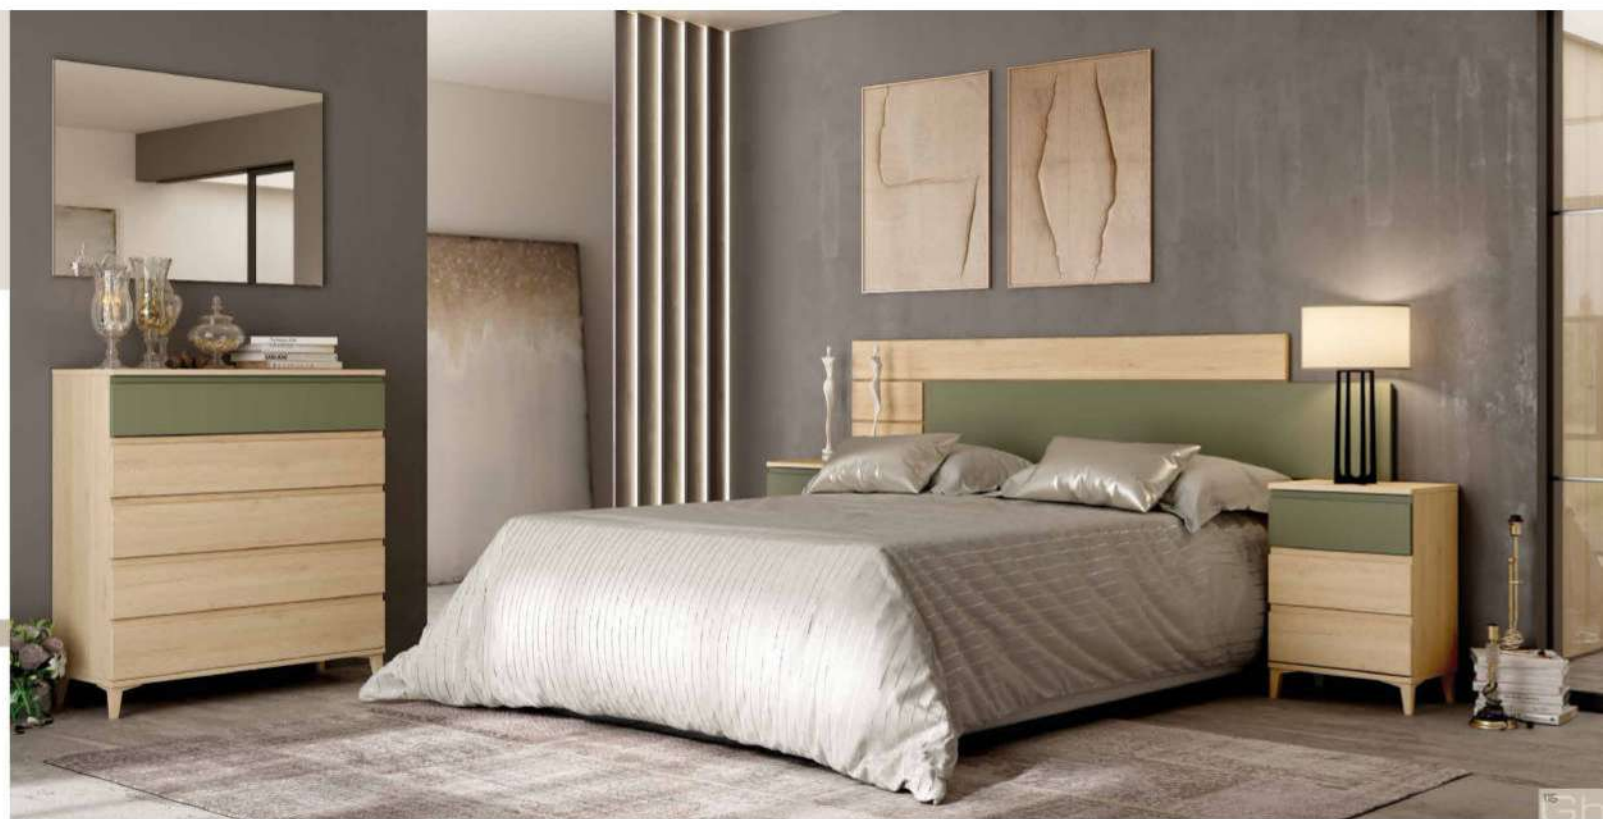

# stella

Ghio 057

gabinetto stella - mezzosolo

roble natural

oliva

cabecal minix mesas basic Ghio 060

bianco extra

oliva