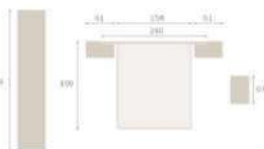

Ghio 013 ghio essenza - meites bloc

bianco extra

oliva