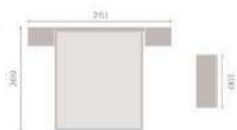

jordan20

- acabado cambrian - soul blanco
- cabezal atrium
- tapizado polipiel blanco

431