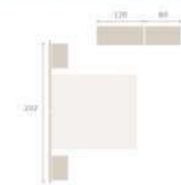

minix

bianco extra

oliva

Ghio 061 armario puertas jal

panel respaldo - medidas estándar Ghio 064

roble natural

panel  
respaldo

habitat  
contract