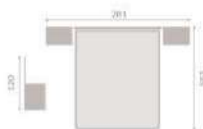

jordan²⁰

acabado: soul blanco · mango
cabecce: scarlet
tapizado: textil tierra

408