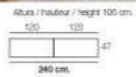

Designation
670

28

Designation
671

29