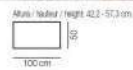

Mesas de centro
Coffee tables / Tables basses